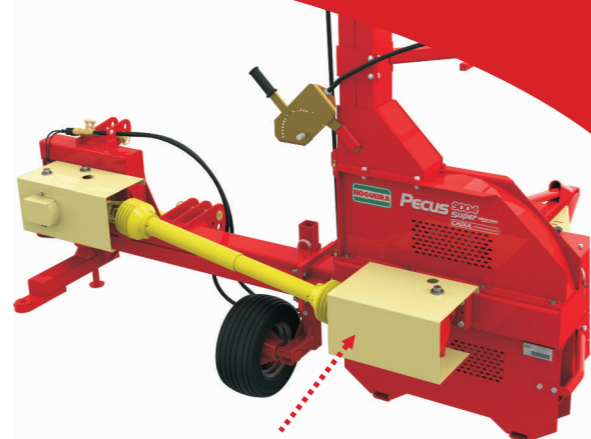

Plataforma Articulável

Possui caixa articulável com 4 rolos, facilitando a regulagem das contra facas e proporcionando uma manutenção mais fácil, rápida e segura.

Dispositivo de Segurança

Através de pino fusível de fácil substituição, que protege contra eventuais sobrecargas ou impactos.

A PECUS tem opções nas versões de acionamento por correia ou caixa de transmissão.

Fixação das facas com três parafusos.

Afiador de fácil operação

Com afiador de alta precisão e pedra giratória, afia todas as facas uniformemente em, aproximadamente 10 segundos.

Pecus 9004 Colhedora de Forragens

Uniformidade de corte e praticidade com o melhor custo benefício.

Exclusivo sistema de QUEBRA DE GRÃOS

Visão do grão triturado pelo sistema Quebra Grãos.

Características Técnicas	Pecus 9004 Geração 4	Pecus 9004 Super Série Ouro	Pecus 9004 Twin	Pecus 9004 Twin 45
Número de rolos	04	04	04	04
Potência para acionamento (mínimo na TDP)	55 cv	55 cv	75 cv	75 cv
Produção	20 a 30 ton/h	20 a 30 ton/h	até 40 ton/h	até 40 ton/h
Número de facas no rotor	10	10	10	10
Rotação na tomada de força	540 rpm	540 rpm	540 rpm	540 rpm
Rotação do rotor	1.400 rpm	1.400 rpm	1.400 rpm	1.400 rpm
Opções de corte	3 / 5,5 / 6 / 7 / 10 / 11 / 14 / 20 mm	3 / 5,5 / 6 / 7 / 10 / 11 / 14 / 20 mm	3 / 5,5 / 6 / 7 / 10 / 11 / 14 / 20 mm	3 / 5,5 / 6 / 7 / 10 / 11 / 14 / 20 mm
Espaçamentos entre as linhas	80 cm	80 cm	65 a 85 cm	40 a 45 cm
Cortes opcionais 1	4,5 / 6,5 / 8,5 / 9 / 11 / 12 / 17 / 24	4,5 / 6,5 / 8,5 / 9 / 11 / 12 / 17 / 24	4,5 / 6,5 / 8,5 / 9 / 11 / 12 / 17 / 24	4,5 / 6,5 / 8,5 / 9 / 11 / 12 / 17 / 24
Cortes Opcionais 2	2 / 4 / 5 / 8 / 16 mm	2 / 4 / 5 / 8 / 16 mm	2 / 4 / 5 / 8 / 16 mm	2 / 4 / 5 / 8 / 16 mm
Engate (trator)	Categoria 2	Categoria 2	Categoria 2	Categoria 2
Roda de apoio	Opcional	Opcional	Standard	Standard
Acionamento hidráulico da bica	Opcional	Opcional	Opcional	Opcional
Sistema Quebra Jato	Opcional	Opcional	Opcional	Opcional
Sistema Quebra Grãos	Opcional	Opcional	Standard	Standard