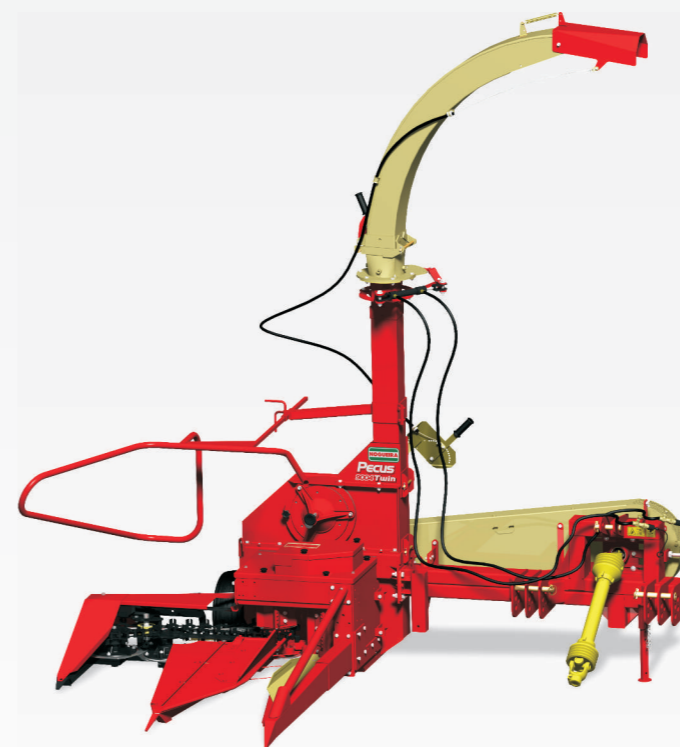

Plataforma Articulável

Possui caixa articulável com 4 rolos, facilitando a regulagem das contra facas e proporcionando uma manutenção mais fácil, rápida e segura.

Dispositivo de Segurança

Através de pino fusível de fácil substituição, que protege contra eventuais sobrecargas ou impactos.

Plataforma | Divisores de produtos
- Guias fixas modelo tradicional no mercado.

Tombador do produto
- Fixado no desviador regulagem horizontal.

Pecus Série Ouro

Sistema de corte na caixa de rolos
- Disco de corte de alta liga, melhor desempenho na cana-de-açúcar, garantia na rebrota. Durabilidade incomparável.

Plataforma | Divisores de produtos
- Guias giratórias, melhor recolhimento de cana-de-açúcar, evitando acúmulo de palhas.

Tombador do produto
- Fixado no tubo de saída da colhedora com regulagens, horizontal e vertical, mais resistente para lavoura de cana-de-açúcar.

É rendimento e resistência no campo!

Rotor

Com seu potente rotor de aço carbono de 16 mm com 10 facas e 5 lançadores independentes, traduzindo em uma excelente inércia, proporciona baixo consumo de combustível, fazendo da Pecus 9004 uma colhedora de alto rendimento, principalmente na cana-de-açúcar.