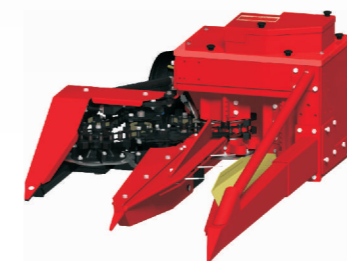

Plataforma | Divisores de produtos
- Guias fixas modelo tradicional no mercado.

Tombador do produto
- Fixado no desviador regulagem horizontal.

Pecus Série Ouro

Sistema de corte na caixa de rolos
- Disco de corte de alta liga, melhor desempenho na cana-de-açúcar, garantia na rebrota. Durabilidade incomparável.

Plataforma | Divisores de produtos
- Guias giratórias, melhor recolhimento de cana-de-açúcar, evitando acúmulo de palhas.

Tombador do produto
- Fixado no tubo de saída da colhedora com regulagens, horizontal e vertical, mais resistente para lavoura de cana-de-açúcar.

Pecus Twin e Twin 45

É Dose Dupla!

Plataforma colhedora para 02 linhas de milho e sorgo, produz em dobro, com baixo consumo de combustível e menor tempo de colheita.

Plataforma de recolhimento de 65 a 85 cm, ou 40 a 45 cm entre linhas.

Pecus 9004 com PRN 1200

A Plataforma PRN 1200 acoplada à colhedora Pecus 9004, colhe múltiplas variedades de forragens de área total.

A facilidade de colheita da forragem aliada a sua simplicidade de manuseio, faz deste equipamento indispensável na produção alimentar do trato diário.