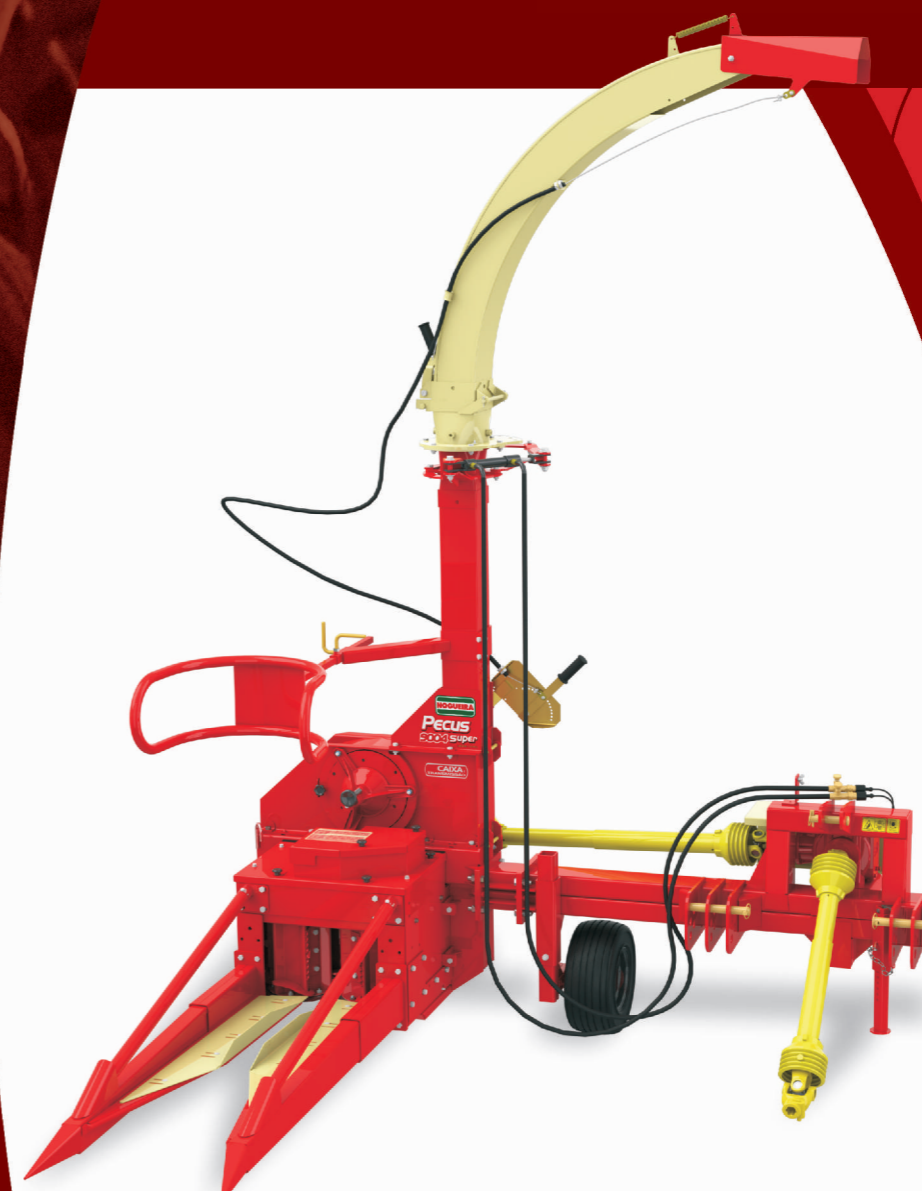

Plataforma Articulável

Possui caixa articulável com 4 rolos, facilitando a regulagem das contra facas e proporcionando uma manutenção mais fácil, rápida e segura.

Dispositivo de Segurança

Através de pino fusível de fácil substituição, que protege contra eventuais sobrecargas ou impactos.

A PECUS tem opções nas versões de acionamento por correia ou caixa de transmissão.

Fixação das facas com três parafusos.

Afiador de fácil operação

Com afiador de alta precisão e pedra giratória, afia todas as facas uniformemente em, aproximadamente 10 segundos.

Pecus 9004 Colhedora de Forragens

Uniformidade de corte e praticidade com o melhor custo benefício.

Exclusivo sistema de QUEBRA DE GRÃOS

Visão do grão triturado pelo sistema Quebra Grãos.

Características Técnicas	Pecus 9004 Geração 4	Pecus 9004 Super Série Ouro	Pecus 9004 Twin	Pecus 9004 Twin 45
Número de rolos	04	04	04	04
Potência para acionamento (mínimo na TDP)	55 cv	55 cv	75 cv	75 cv
Produção	20 a 30 ton/h	20 a 30 ton/h	até 40 ton/h	até 40 ton/h
Número de facas no rotor	10	10	10	10
Rotação na tomada de força	540 rpm	540 rpm	540 rpm	540 rpm
Rotação do rotor	1.400 rpm	1.400 rpm	1.400 rpm	1.400 rpm
Opções de corte	3 / 5,5 / 6 / 7 / 10 / 11 / 14 / 20 mm	3 / 5,5 / 6 / 7 / 10 / 11 / 14 / 20 mm	3 / 5,5 / 6 / 7 / 10 / 11 / 14 / 20 mm	3 / 5,5 / 6 / 7 / 10 / 11 / 14 / 20 mm
Espaçamentos entre as linhas	80 cm	80 cm	65 a 85 cm	40 a 45 cm
Cortes opcionais 1	4,5 / 6,5 / 8,5 / 9 / 11 / 12 / 17 / 24	4,5 / 6,5 / 8,5 / 9 / 11 / 12 / 17 / 24	4,5 / 6,5 / 8,5 / 9 / 11 / 12 / 17 / 24	4,5 / 6,5 / 8,5 / 9 / 11 / 12 / 17 / 24
Cortes Opcionais 2	2 / 4 / 5 / 8 / 16 mm	2 / 4 / 5 / 8 / 16 mm	2 / 4 / 5 / 8 / 16 mm	2 / 4 / 5 / 8 / 16 mm
Engate (trator)	Categoria 2	Categoria 2	Categoria 2	Categoria 2
Roda de apoio	Opcional	Opcional	Standard	Standard
Acionamento hidráulico da bica	Opcional	Opcional	Opcional	Opcional
Sistema Quebra Jato	Opcional	Opcional	Opcional	Opcional
Sistema Quebra Grãos	Opcional	Opcional	Standard	Standard