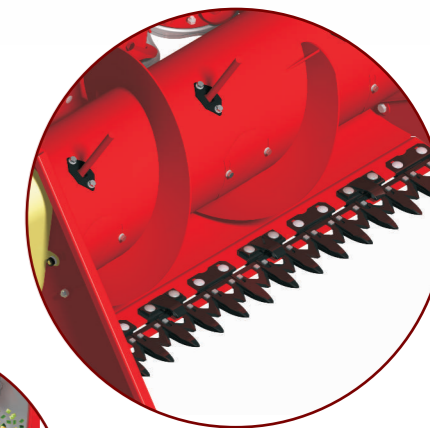

Plataforma | Divisores de produtos
- Guias giratórias, melhor recolhimento de cana-de-açúcar, evitando acúmulo de palhas.

Tombador do produto
- Fixado no tubo de saída da colhedora com regulagens, horizontal e vertical, mais resistente para lavoura de cana-de-açúcar.

Pecus Twin e Twin 45

É Dose Dupla!

Plataforma colhedora para 02 linhas de milho e sorgo, produz em dobro, com baixo consumo de combustível e menor tempo de colheita.

Plataforma de recolhimento de 65 a 85 cm, ou 40 a 45 cm entre linhas.

Pecus 9004 com PRN 1200

A Plataforma PRN 1200 acoplada à colhedora Pecus 9004, colhe múltiplas variedades de forragens de área total.

A facilidade de colheita da forragem aliada a sua simplicidade de manuseio, faz deste equipamento indispensável na produção alimentar do trato diário.

É rendimento e resistência no campo!

Rotor

Com seu potente rotor de aço carbono de 16 mm com 10 facas e 5 lançadores independentes, traduzindo em uma excelente inércia, proporciona baixo consumo de combustível, fazendo da Pecus 9004 uma colhedora de alto rendimento, principalmente na cana-de-açúcar.