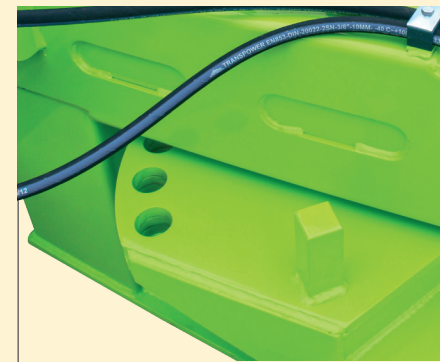

PLAINA NIVELADORA TRASEIRA DE ARRASTO **ÁGUIA 5000**

PLAINA NIVELADORA TRASEIRA DE ARRASTO

ÁGUIA 5000 CLAS. FISCAL: 8430.69.90

A Plaina Niveladora Traseira de Arrasto Inroda, modelo Águia 5000, foi desenvolvida para realizar nivelamento de solo, fechamento de erosões, correções de ondulações em lavouras, construções e desmanches de terraços de base média ou larga, construção e conservação de estradas, construção de canais escoadouros de água. Tudo isso com excelente custo-benefício e qualidade Inroda.

ESPECIFICAÇÕES TÉCNICAS:

MODELO	ÁGUIA 5000
Comprimento Total	6,12m
Largura da Lâmina	4,00m
Largura Externa do Rodado	2,61m
Giro Vertical da Lâmina	25°
Giro Horizontal da Lâmina	90°
Cilindro de Levante	3.1/2"
Cilindro Regulagem de Ângulo	3.1/2"
Peso Aproximado	1.600kg
Pneus Standard	12.4 x 28
Pneus Opcionais	14.9 x 24
Potência do Trator	90 a 150 cv
Peso Máximo Adicional	800kg
Velocidade de Trabalho	2 a 5km/h
Comando Hidráulico do Trator	Duplo/Triplo

CILINDRO PARA REGULAGEM DE ALTURA

ACIONAMENTO DO GIRO DA LÂMINA
MANUAL = STANDARD
HIDRÁULICO = OPCIONAL

ÂNGULO DE CORTE: REGULADO
ATRAVÉS DO COMANDO HIDRÁULICO 25°

COMPARTIMENTO PARA PESO ADICIONAL

ÂNGULO HORIZONTAL DE CORTE: 0-90°